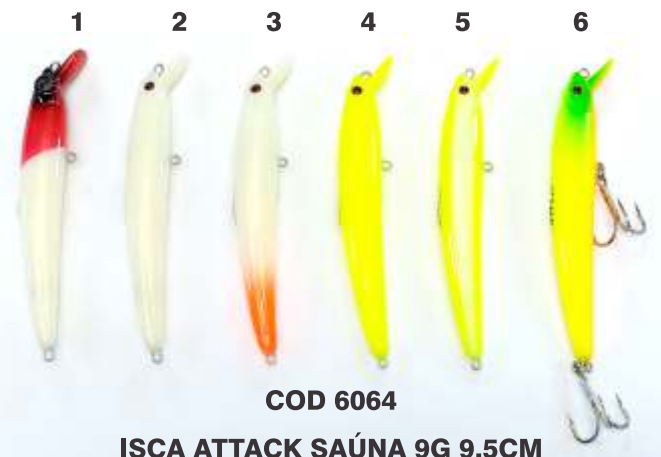

ISCA ATTACK NEW POPPER 80 13,8G 8CM SUPERFÍCIE

ISCA ATTACK JIG PREDADOR 14G

COD 5897

ISCA ATTACK SAMURAI 12,5G 9CM MEIA-AGUA

COD 6017

COD 6064

ISCA ATTACK SAÚNA 9G 9,5CM

COD 6361